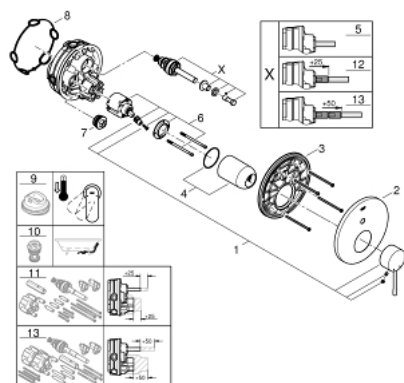

## 24 058 001 ESSENCE NEW JEDNOUCHWYTOWA BATERIA DO OBSŁUGI DWÓCH WYJŚĆ WODY

### OPIS PRODUKTU

- do montażu z elementem podtynkowym (zamawiany osobno):
- GROHE Rapido SmartBox (35 600 000/35 604 000)
- GROHE SilkMove głowica ceramiczna 46 mm
- GROHE StarLight wykończenie chromowane
- GROHE FastFixation rozeta ścienna (z uszczelnieniem, zakryte mocowania)
- metalowa rozeta ścienna, regulacja 6°
- metalowa dźwignia
- automatyczny przełącznik: wanna/ prysznic
- wydajność przepływu:  
wyjście: B = 27 l/min, wyjście: C = 27 l/min
- element montażowy zamawiany osobno

### ELEMENTY ZAMIENNE

- 1: dźwignia kompletna (Numer zamówienia 46915000)
  - 2: Rozeta (Numer zamówienia 48429000)
  - 3: płyta montażowa (Numer zamówienia 48440000)
  - 4: nakładka (Numer zamówienia 02693000)
  - 5: przełącznik (Numer zamówienia 48442000)
  - 6: Głowica (Numer zamówienia 46048000)
  - 7: Zawór zwrotny (Numer zamówienia 49085000)
  - 8: uszczelka (Numer zamówienia 48360000)
  - 9: Ogranicznik temperatury (Numer zamówienia 46308000)\*
  - 10: Zabezpieczenie przed przepływem zwrotnym (DIN-EN1717) (Numer zamówienia 14055000)\*
  - 11: Uniwersalny zestaw przedłużeń, 25 mm (Numer zamówienia 14056000)\*
  - 12: przełącznik (Numer zamówienia 48444000)\*
  - 13: Uniwersalny zestaw przedłużeń, 50 mm (Numer zamówienia 14057000)\*
  - 14: przełącznik (Numer zamówienia 48445000)\*
- Aksesoria opcjonalne