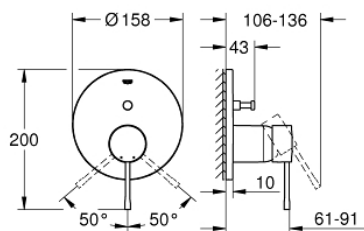

## 24 058 001 ESSENCE NEW JEDNOUCHWYTOWA BATERIA DO OBSŁUGI DWÓCH WYJŚĆ WODY

### OPIS PRODUKTU

- do montażu z elementem podtynkowym (zamawiany osobno):
- GROHE Rapido SmartBox (35 600 000/35 604 000)
- GROHE SilkMove głowica ceramiczna 46 mm
- GROHE StarLight wykończenie chromowane
- GROHE FastFixation rozeta ścienna (z uszczelnieniem, zakryte mocowania)
- metalowa rozeta ścienna, regulacja 6°
- metalowa dźwignia
- automatyczny przełącznik: wanna/ prysznic
- wydajność przepływu:  
wyjście: B = 27 l/min, wyjście: C = 27 l/min
- element montażowy zamawiany osobno

### ELEMENTY ZAMIENNE

- 1: dźwignia kompletna (Numer zamówienia 46915000)
  - 2: Rozeta (Numer zamówienia 48429000)
  - 3: płyta montażowa (Numer zamówienia 48440000)
  - 4: nakładka (Numer zamówienia 02693000)
  - 5: przełącznik (Numer zamówienia 48442000)
  - 6: Głowica (Numer zamówienia 46048000)
  - 7: Zawór zwrotny (Numer zamówienia 49085000)
  - 8: uszczelka (Numer zamówienia 48360000)
  - 9: Ogranicznik temperatury (Numer zamówienia 46308000)\*
  - 10: Zabezpieczenie przed przepływem zwrotnym (DIN-EN1717) (Numer zamówienia 14055000)\*
  - 11: Uniwersalny zestaw przedłużeń, 25 mm (Numer zamówienia 14056000)\*
  - 12: przełącznik (Numer zamówienia 48444000)\*
  - 13: Uniwersalny zestaw przedłużeń, 50 mm (Numer zamówienia 14057000)\*
  - 14: przełącznik (Numer zamówienia 48445000)\*
- Aksesoria opcjonalne