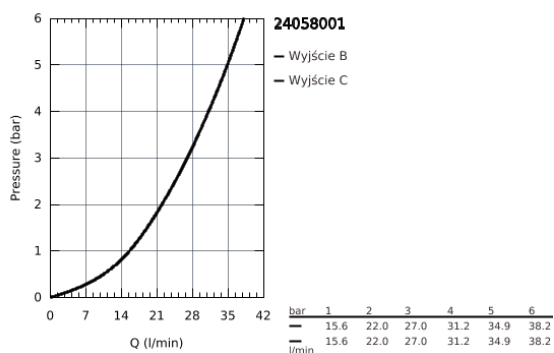

## 24 058 001 ESSENCE NEW JEDNOUCHWYTOWA BATERIA DO OBSŁUGI DWÓCH WYJŚĆ WODY

### OPIS PRODUKTU

- do montażu z elementem podtynkowym (zamawiany osobno):
- GROHE Rapido SmartBox (35 600 000/35 604 000)
- GROHE SilkMove głowica ceramiczna 46 mm
- GROHE StarLight wykończenie chromowane
- GROHE FastFixation rozeta ścienna (z uszczelnieniem, zakryte mocowania)
- metalowa rozeta ścienna, regulacja 6°
- metalowa dźwignia
- automatyczny przełącznik: wanna/ prysznic
- wydajność przepływu:  
wyjście: B = 27 l/min, wyjście: C = 27 l/min
- element montażowy zamawiany osobno